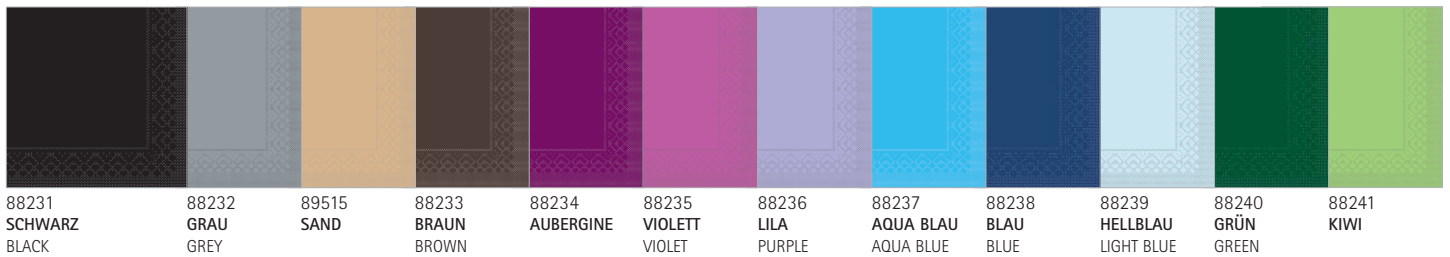

87786
BORDEAUX

87787
ROT
RED

87788
CREME

87789
WEISS
WHITE

9. SERVIETTEN/NAPKINS

Tissue
BIODEGRADABLE

NEW 20 x 20 cm, 3-lagig/ply, 1/4-Falzfalt

NEW 24 x 24 cm, 3-lagig/ply, 1/4-Falzfalt

25 x 25 cm, 3-lagig/ply, 1/4-Falzfalt **SALE**

33 x 33 cm, 3-lagig/ply, 1/4 + 1/8-Falzfalt

40 x 40 cm, 3-lagig/ply, 1/4 + 1/8-Falzfalt

Farbtabelle für durchgefärbtes TISSUE/Available colours TISSUE:

schwarz/black	sand 468	braun/brown 476	violett/violet 233	royalblau/royal blue 287	hellblau/light blue 544
grau/grey 443	beige grey 7531	aubergine 513	lila/purple 2635	aquablau/aqua blue 640	grün/green 341