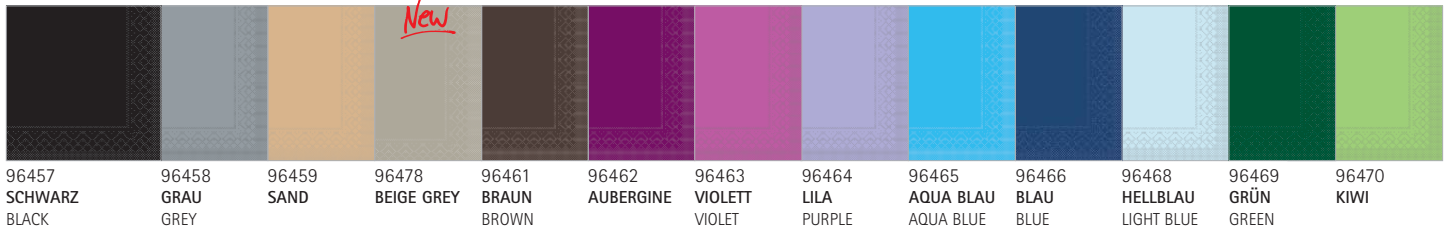

87786
BORDEAUX

87787
ROT
RED

87788
CREME

87789
WEISS
WHITE

9. SERVIETTEN/NAPKINS

Tissue
BIODEGRADABLE

NEW 20 x 20 cm, 3-lagig/ply, 1/4-Falzfalt

NEW 24 x 24 cm, 3-lagig/ply, 1/4-Falzfalt

25 x 25 cm, 3-lagig/ply, 1/4-Falzfalt **SALE**

33 x 33 cm, 3-lagig/ply, 1/4 + 1/8-Falzfalt

40 x 40 cm, 3-lagig/ply, 1/4 + 1/8-Falzfalt

Farbtabelle für durchgefärbtes TISSUE/Available colours TISSUE:

schwarz/black	sand 468	braun/brown 476	violett/violet 233	royalblau/royal blue 287	hellblau/light blue 544
grau/grey 443	beige grey 7531	aubergine 513	lila/purple 2635	aquablau/aqua blue 640	grün/green 341