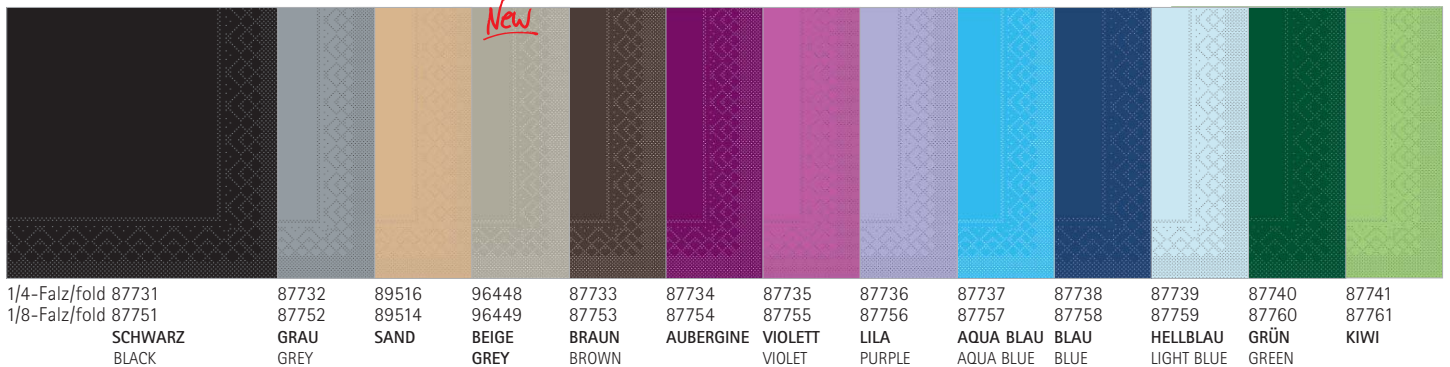

87786
BORDEAUX

87787
ROT
RED

87788
CREME

87789
WEISS
WHITE

9. SERVIETTEN/NAPKINS

Tissue
BIODEGRADABLE

NEW 20 x 20 cm, 3-lagig/ply, 1/4-Falzfalt

NEW 24 x 24 cm, 3-lagig/ply, 1/4-Falzfalt

25 x 25 cm, 3-lagig/ply, 1/4-Falzfalt **SALE**

33 x 33 cm, 3-lagig/ply, 1/4 + 1/8-Falzfalt

40 x 40 cm, 3-lagig/ply, 1/4 + 1/8-Falzfalt

Farbtabelle für durchgefärbtes TISSUE/Available colours TISSUE:

schwarz/black	sand 468	braun/brown 476	violett/violet 233	royalblau/royal blue 287	hellblau/light blue 544
grau/grey 443	beige grey 7531	aubergine 513	lila/purple 2635	aquablau/aqua blue 640	grün/green 341