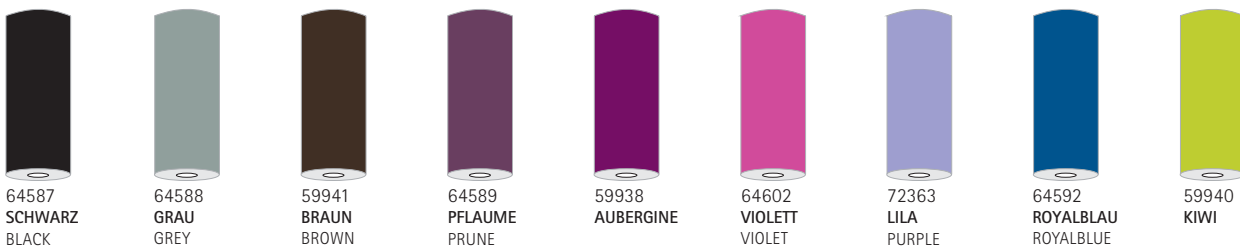

BIOdegradable

40 x 30 cm

VOLLFLÄCHIG BEDRUCKT/SOLID AREA PRINTED

6. TISCHBÄNDER/TABLE RIBBONS *Linclass*[®]

BIOdegradable

SALE

20 cm x 20 m

VOLLFLÄCHIG BEDRUCKT
SOLID AREA PRINTED

7. TISCHLÄUFER/TABLE RUNNERS *Linclass*[®] BIODEGRADABLE

40 cm x 24 m

												
43141 SCHWARZ BLACK	55782 GRAU GREY	86550 PERLGRAU PEARL GREY	86371 BEIGE GREY	52671 BRAUN BROWN	87677 NATURBRAUN NATURE BROWN	52672 PFLAUME PRUNE	51206 AUBERGINE	64678 VIOLETT VIOLET	60208 LILA PURPLE	52670 ROYALBLAU ROYAL BLUE	60682 AQUA BLAU AQUA BLUE	60216 HELLBLAU LIGHT BLUE