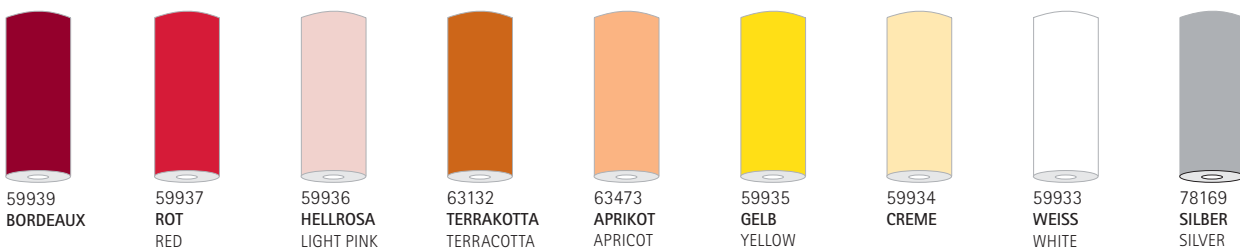

BIOdegradable

40 x 30 cm

VOLLFLÄCHIG BEDRUCKT/SOLID AREA PRINTED

6. TISCHBÄNDER/TABLE RIBBONS *Linclass*[®]

BIOdegradable

SALE

20 cm x 20 m

VOLLFLÄCHIG BEDRUCKT
SOLID AREA PRINTED

7. TISCHLÄUFER/TABLE RUNNERS *Linclass*[®] BIODEGRADABLE

40 cm x 24 m

												
43141 SCHWARZ BLACK	55782 GRAU GREY	86550 PERLGRAU PEARL GREY	86371 BEIGE GREY	52671 BRAUN BROWN	87677 NATURBRAUN NATURE BROWN	52672 PFLAUME PRUNE	51206 AUBERGINE	64678 VIOLETT VIOLET	60208 LILA PURPLE	52670 ROYALBLAU ROYAL BLUE	60682 AQUA BLAU AQUA BLUE	60216 HELLBLAU LIGHT BLUE