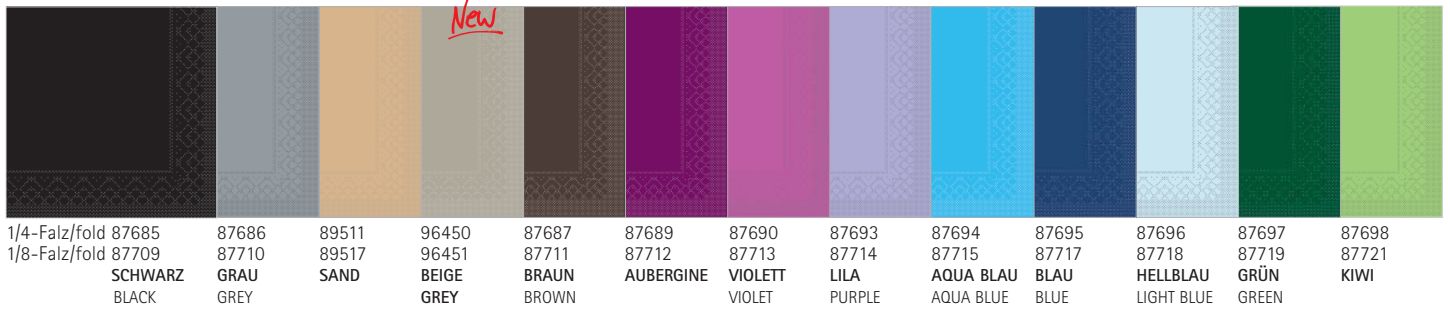

25 x 25 cm, 3-lagig/ply, 1/4-Falzfalt **SALE**

33 x 33 cm, 3-lagig/ply, 1/4 + 1/8-Falzfalt

40 x 40 cm, 3-lagig/ply, 1/4 + 1/8-Falzfalt

Farbtabelle für durchgefärbtes TISSUE/Available colours TISSUE:

schwarz/black	sand 468	braun/brown 476	violett/violet 233	royalblau/royal blue 287	hellblau/light blue 544
grau/grey 443	beige grey 7531	aubergine 513	lila/purple 2635	aquablau/aqua blue 640	grün/green 341