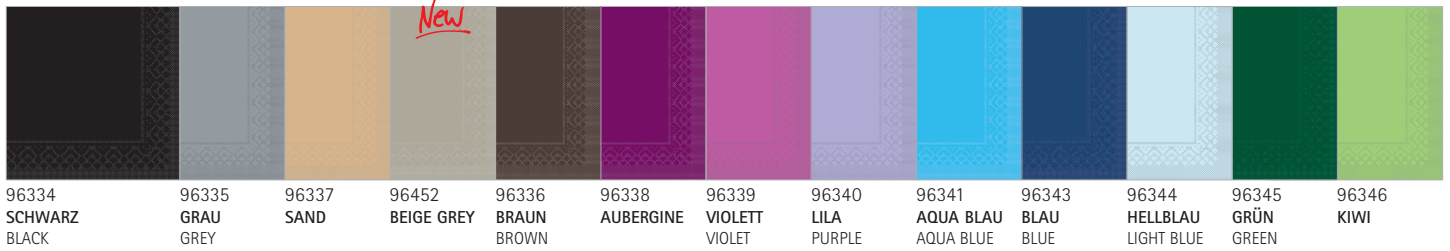

25 x 25 cm, 3-lagig/ply, 1/4-Falzfalt **SALE**

33 x 33 cm, 3-lagig/ply, 1/4 + 1/8-Falzfalt

40 x 40 cm, 3-lagig/ply, 1/4 + 1/8-Falzfalt

Farbtabelle für durchgefärbtes TISSUE/Available colours TISSUE:

schwarz/black	sand 468	braun/brown 476	violett/violet 233	royalblau/royal blue 287	hellblau/light blue 544
grau/grey 443	beige grey 7531	aubergine 513	lila/purple 2635	aquablau/aqua blue 640	grün/green 341